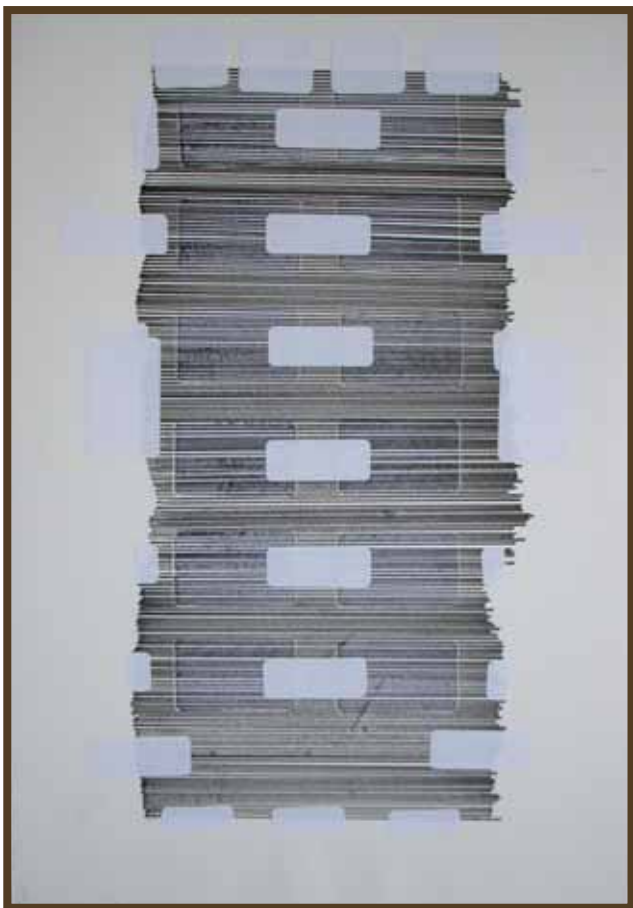

Vinca Schiffmann

Dessins

Feutre, aquarelle, 36 X 40 cm

détail

Photo imprimée, feutre, aquarelle, 28 X 36 cm

Photo imprimée, feutre, aquarelle, 28 X 36 cm

Papier à lignes, feutre, aquarelle 36 X 40 cm

Papier à lignes, feutre, aquarelle 36 X 40 cm

feutre, aquarelle, alumettes, 36 X 40 cm

photo imprimée, feutre, aquarelle, 36 X 40 cm

scotch papier, feutre, aquarelle, 36 X 40 cm

Papier calque, feutre, aquarelle, 36 X 40 cm

Vinca Schiffmann - feutre, étiquettes, collage - 42 X 30 cm - 2011

Vinca Schiffmann - feutre, étiquettes, collage - 42 X 30 cm - 2011

Vinca Schiffmann - feutre, étiquettes, collage, scotch - 42 X 30 cm - 2011

Vinca Schiffmann - feutre, étiquettes, collage, scotch - 42 X 30 cm - 2011